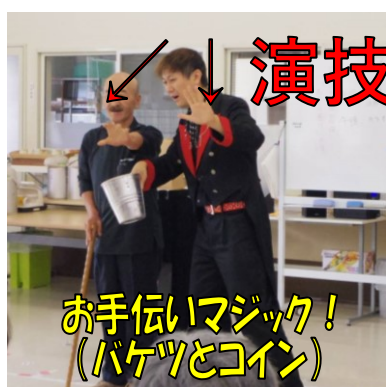

高齢者福祉施設・マジックショー
マジシャンフーガ&はるか

お世話になります、この度、福祉施設に適したマジックショーをご案内致します！
 私達は年配の方々を対象に、数々のショーをこなしてきたプロフェッショナルです☆
 福祉施設の定期的イベント、夏祭り、敬老会、クリスマス会などに呼ばれています☆

お花マジック！

お手伝いマジック！
 (バケツとコイン)

二人羽織！

リングマジック！

トラちゃん登場！

皿回し・ジャグリング！

ボールマジック！

浮くテーブル！

ご年配の皆様の参加型マジックも含め、楽しいマジックショーをお届けします！
 普段現場で働いている、スタッフの皆様にとっても、息抜きになる時間です☆
 与えられたスペース・予算の範囲でできる限りの内容を提案させていただきます。

高齢者福祉施設プラン：

慰問価格 → **3万～(30分)**

※正規価格は10万～(60分)となっておりますのでお得です
 ※時期によっては慰問価格ではお引き受けできません